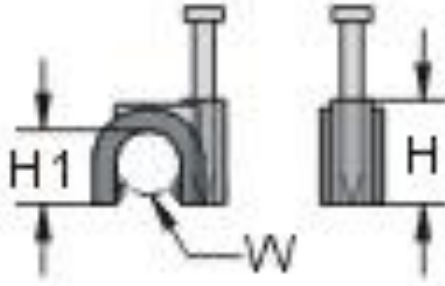

## 1020 KSS Скоба для кабеля с гвоздём / Nail Cable Clip

Артикул	W	H	H1	Гвоздь
NC-0.5NS	5.00	7.6	5.00	2.0 x 20
NC-1NS	6.00	9.0	6.60	2.0 x 20
NC-2NS	8.00	12.9	8.15	2.0 x 25
NC-2.5NS	9.00	12.0	9.00	2.0 x 22
NC-3NS	10.00	12.8	10.40	2.0 x 25
NC-0.275N	2.75	4.5	2.60	1.65 x 19
NC-0.35N	3.50	5.9	3.70	2.0 x 15
NC-0.4N	4.00	6.6	4.20	2.5 x 18
NC-0.5N	5.00	7.6	5.00	2.5 x 18
NC-0.5NBK	5.00	7.6	5.00	2.5 x 18
NC-1N	6.00	9.6	6.60	2.5 x 18
NC-1NB	6.00	9.6	6.60	2.5 x 18
NC-1NL	6.00	10.5	6.90	2.5 x 20
NC-1.5N	7.00	11.0	7.50	2.5 x 22
NC-1.5NBK	7.00	11.0	7.50	2.5 x 22
NC-2N	8.00	12.9	8.20	2.5 x 22
NC-2.5N	9.00	12.8	9.00	2.5 x 22
NC-3N	10.00	13.8	10.40	2.5 x 25
NC-3.5N	11.00	16.6	12.20	2.5 x 27
NC-4N	12.00	16.0	12.30	2.5 x 27
NC-6N	14.00	20.0	15.60	3.0 x 35
NC-7N	16.00	21.7	17.00	3.2 x 38
NC-7.2N	18.00	22.4	17.50	3.2 x 38
NC-7.5N	20.00	23.5	18.50	3.2 x 38
NC-8N	22.00	27.8	23.00	3.2 x 42
NC-9NS	23.00	29.0	24.10	3.2 x 47
NC-9N	25.00	30.4	25.00	3.2 x 47
NC-10N	32.00	40.0	33.50	3.6 x 56