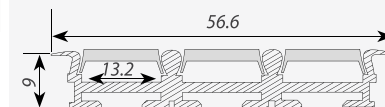

### ПРОФИЛЬ ВСТРАИВАЕМЫЙ

Алюминиевый профиль PNS-3X-F-2000

Доступные цвета

Анод

глухая