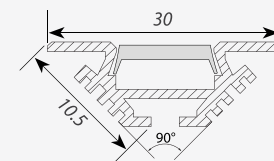

KLUŚ

PNS | PNS-3X АЛЮМИНИЕВЫЙ ПРОФИЛЬ

для светодиодных лент

Высококачественный анодированный алюминиевый профиль.

Экран из стойкого к УФ-излучению поликарбоната с замком-защелкой, доступен в матовом и прозрачном вариантах.

Для любых гибких и жёстких светодиодных линеек шириной до 12мм.

Встраиваемый профиль (-F) для мебели, полов и потолков.

Стандартная длина 2м. По заказу - 1м.

Для использования внутри помещений.

Профиль с индивидуальными заглушками

ПРОФИЛЬ НАКЛАДНОЙ

Алюминиевый профиль PNS-A-2000

Доступные цвета

Анод

ЗАГЛУШКИ

глухая

Сечение профиля (мм):

ПРОФИЛЬ ВСТРАИВАЕМЫЙ

Алюминиевый профиль PNS-V-2000

Доступные цвета

Анод

глухая

ПРОФИЛЬ НАКЛАДНОЙ

Алюминиевый профиль PNS-3X-2000

Доступные цвета

Анод

глухая

ПРОФИЛЬ ВСТРАИВАЕМЫЙ

Алюминиевый профиль PNS-3X-F-2000

Доступные цвета

Анод

глухая